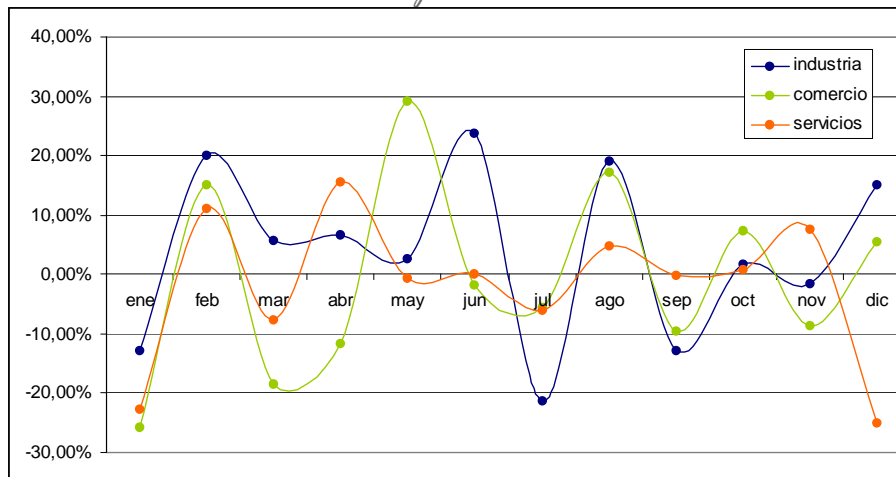

"2010 - Año del Bicentenario de la Revolución de Mayo"

Variaciones respecto al mes anterior
- año 2009 -