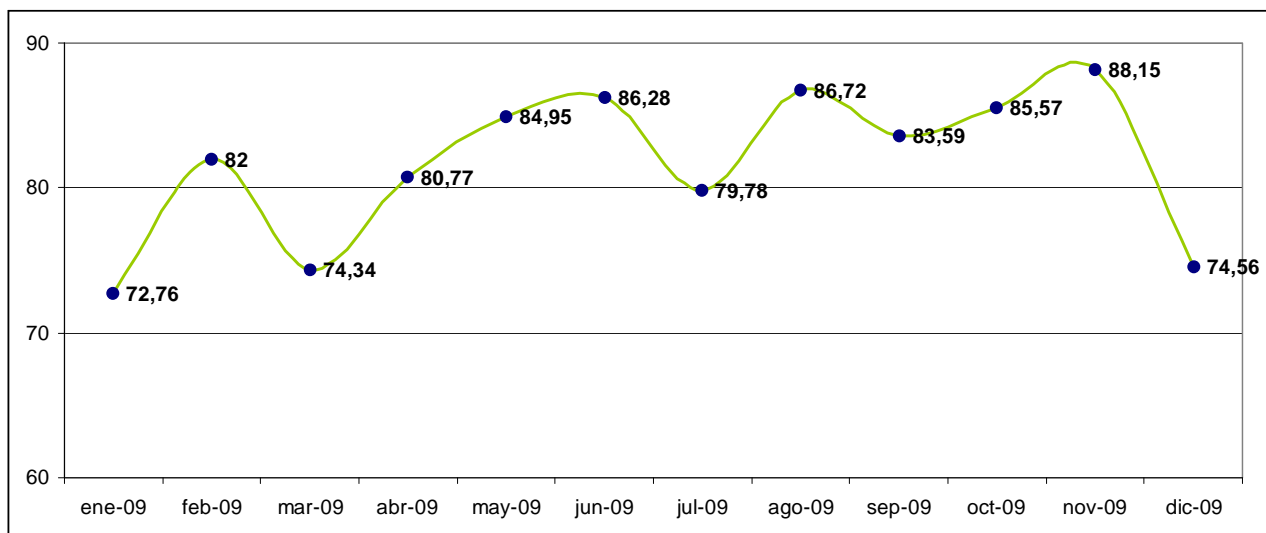

"2010 - Año del Bicentenario de la Revolución de Mayo"

Paraná, abril de 2010.

La **Dirección de Estadística y Censos**, dependiente del Ministerio de Economía, Hacienda y Finanzas, publica los datos referidos a la **evolución anual 2009, del Índice de Demanda Publicitaria de la ciudad de Paraná**,

Este relevamiento se realiza desde febrero de 2006, tomando como referente a uno de los diarios más importantes de la ciudad y teniendo como objetivo **monitorear la evolución de la demanda de espacios publicitarios**.

La elaboración del índice se realiza a través de la medición del tamaño de los avisos publicitarios por ramas de actividad, en todos los cuerpos que componen un periódico, dividiendo la actividad económica en tres grandes ramas de actividad (Industria, Comercio y Servicios) durante una semana (7 días) del mes de referencia, iniciando la medición los días 10 de cada mes.

Su evolución durante el año 2009, muestra bajas en cinco meses, en enero y julio son variaciones estacionales, no así en marzo, septiembre y diciembre. Si comparamos la evolución respecto al mes base se observa que ningún mes superó a los valores registrados en Marzo del año 2006.

Evolución del Índice de Demanda Publicitaria de la ciudad de Paraná (año 2009)