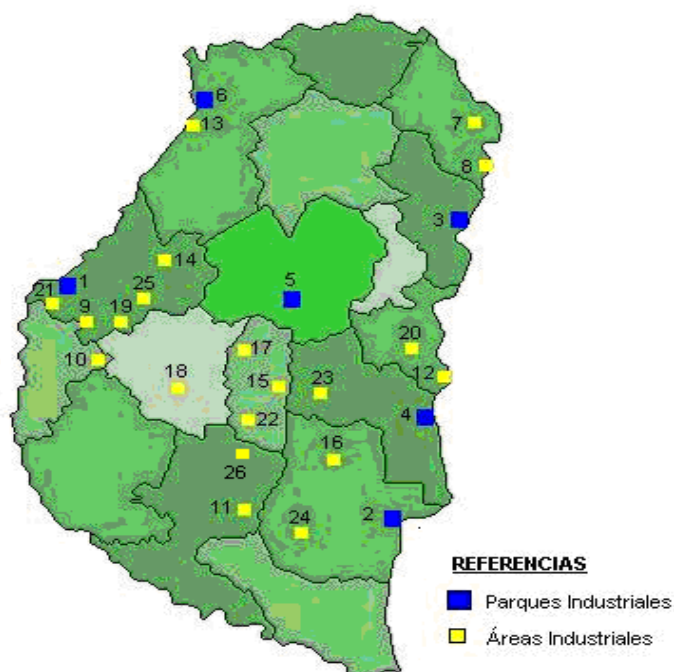

PARQUES Y ÁREAS INDUSTRIALES DE LA PROVINCIA DE ENTRE RÍOS UBICACIÓN GEOGRÁFICA

Parques Industriales:

- 1- Parque Industrial General Belgrano de Paraná.-
- 2- Parque Industrial Gualeguaychú.-
- 3- Parque Industrial Concordia.-
- 4- Parque Industrial Concepción del Uruguay.-
- 5- Parque Industrial de Villaguay.-
- 6- Parque Industrial de La Paz.-

Áreas Industriales:

- | | |
|---------------------------------|-------------------------------|
| 7 - Área Ind. Chajarí | 22 - Área Ind. Gdor. Mansilla |
| 8 - Área Ind. Federación | 23 - Área Ind. Basavilbaso |
| 9 - Área Ind. Crespo | 24 - Área Ind. Larroque |
| 10 - Área Ind. Ramírez | 25 - Área Ind. Viale |
| 11 - Área Ind. Gualeguay | 26 - Área Ind. Gral. Galarza |
| 12 - Área Ind. Colón | |
| 13 - Área Ind. Santa Elena | |
| 14 - Área Ind. María Grande | |
| 15 - Área Ind. Rosario del Tala | |
| 16 - Área Ind. Urdinarrain | |
| 17 - Área Ind. Maciá | |
| 18 - Área Ind. Nogoyá | |
| 19 - Área Ind. Seguí | |
| 20 - Área Ind. Villa Elisa | |
| 21 - Área Ind. Oro Verde | |