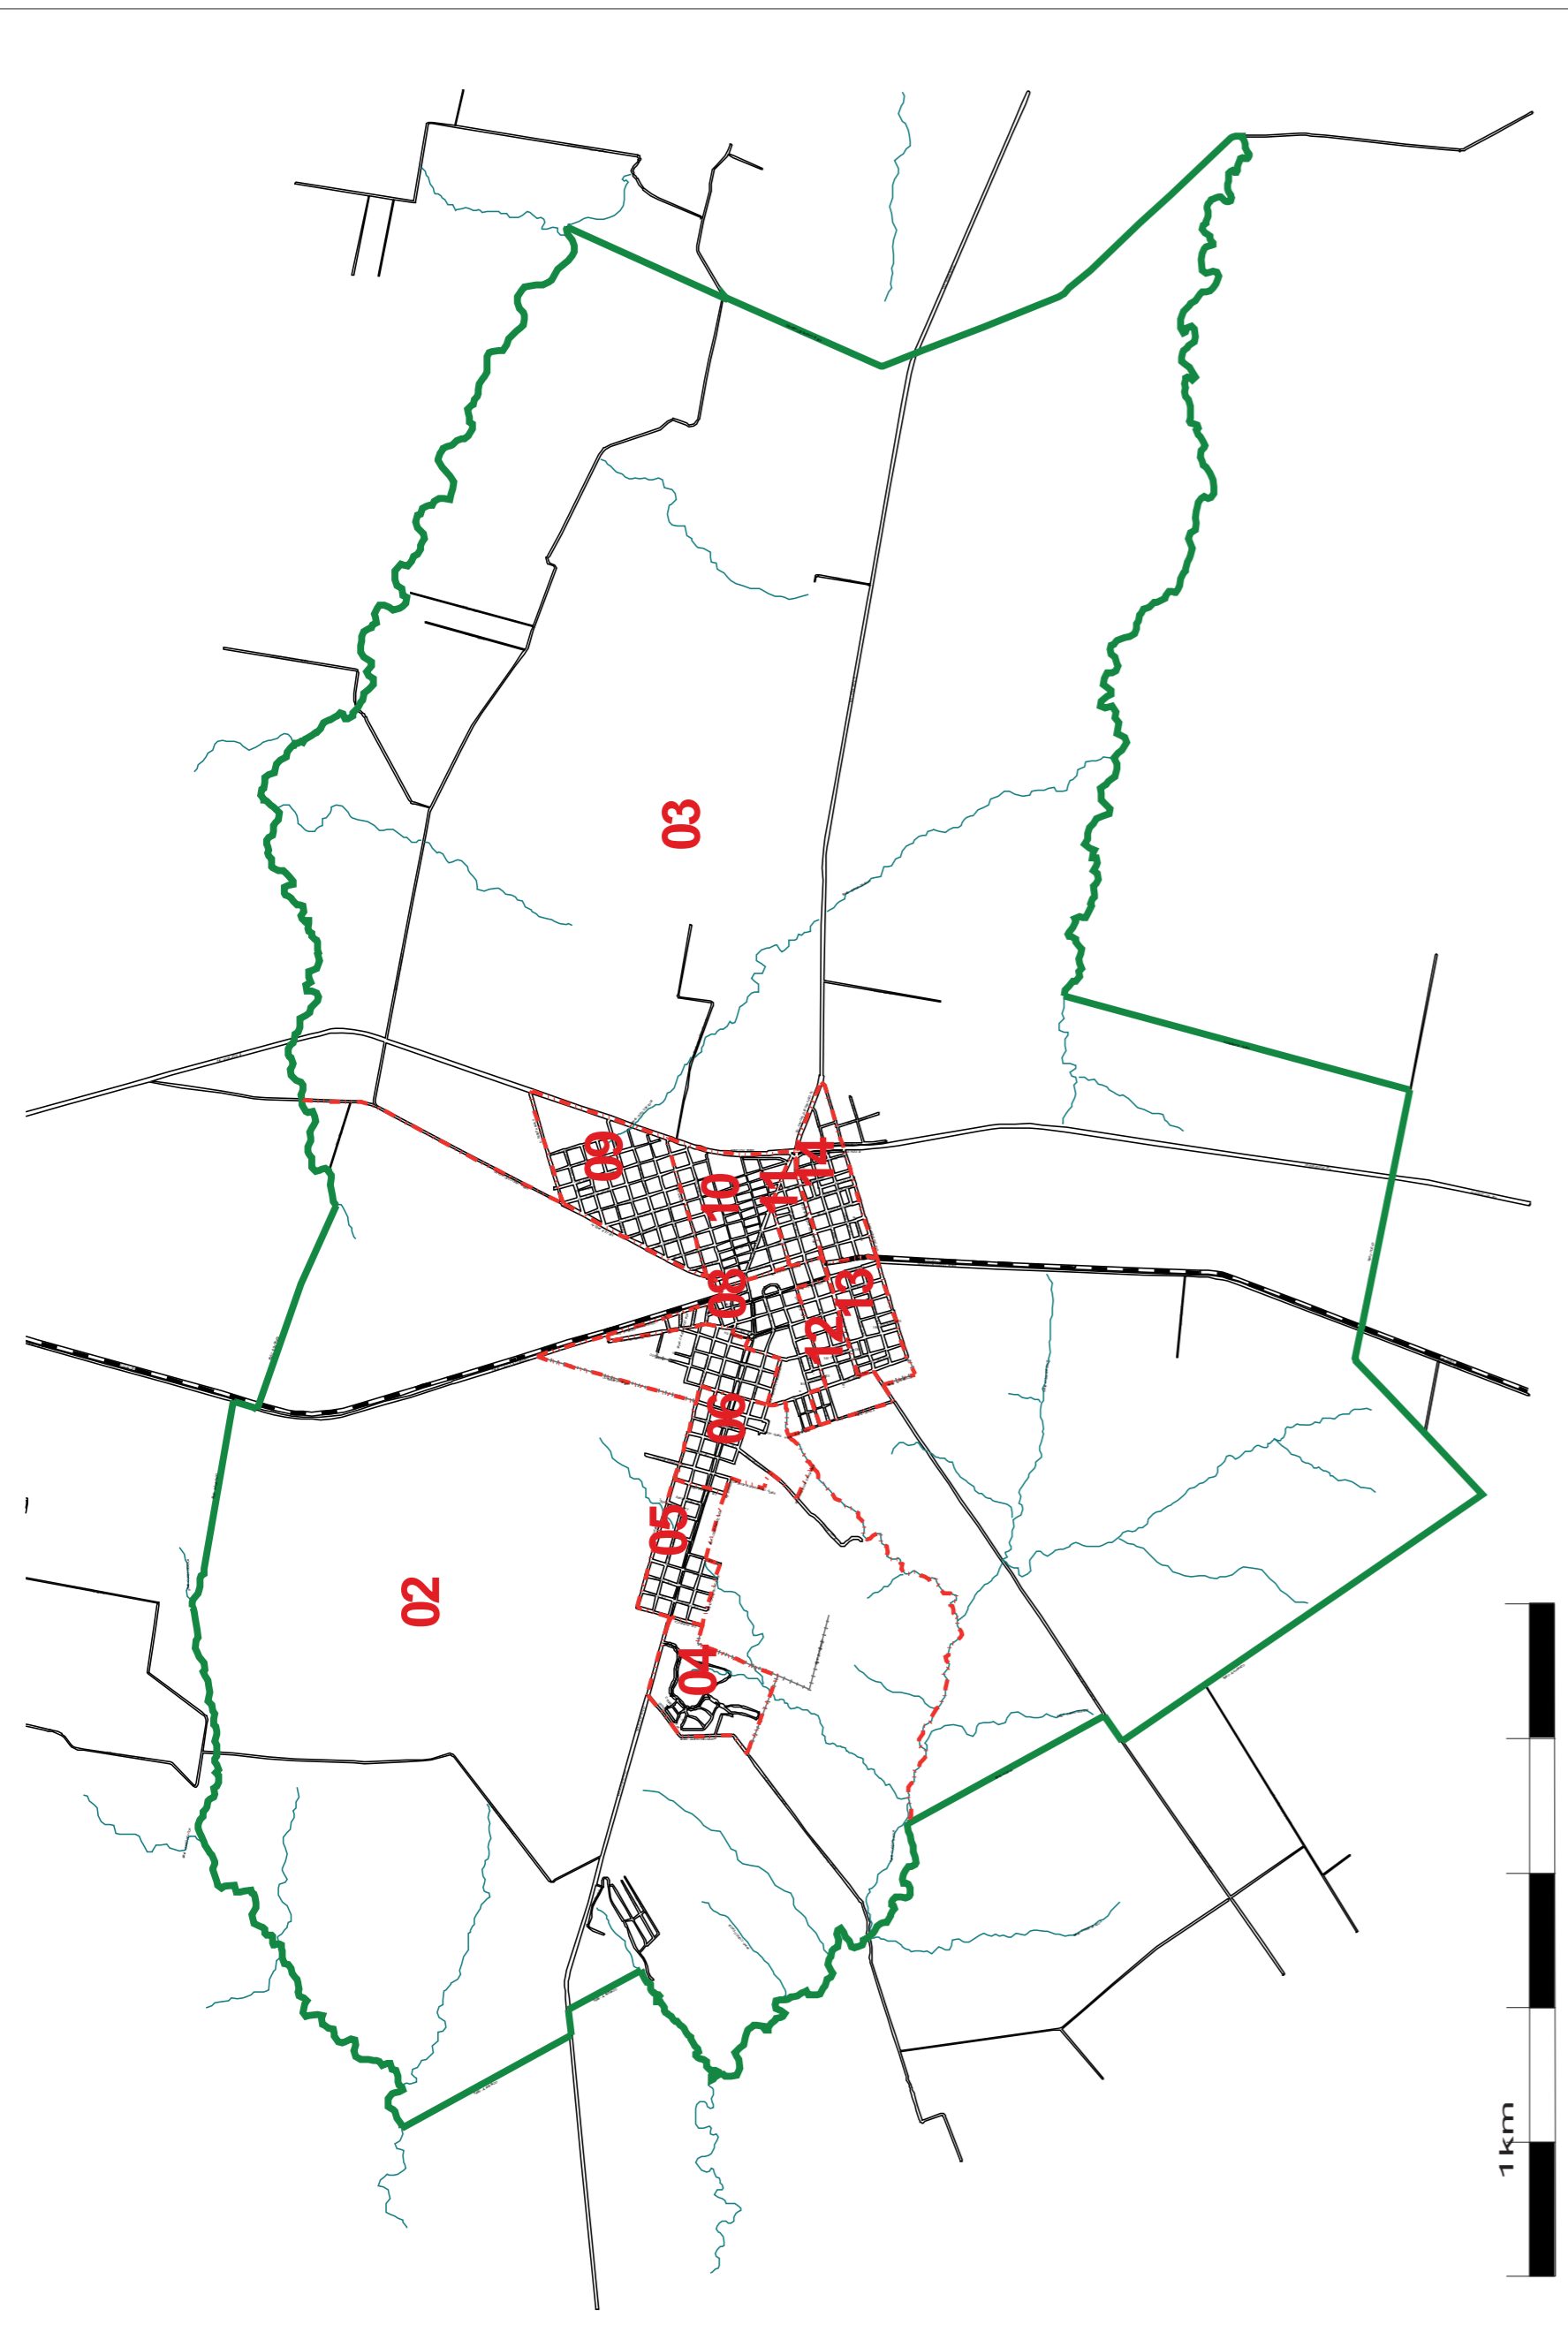

MARIA GRANDE

PROVINCIA: (30) ENTRE RÍOS
 DEPARTAMENTO: (084) PARANÁ
 DISTRITO: MARIA GRANDE 1ª
 MUNICIPIO: (0322) MARIA GRANDE
 LOCALIDAD: (140) MARIA GRANDE
 FRACCION: 33
 RANOS: 02 al 14
 ESC.NUM: PU 1: 7.500
 Última actualización Set 2013

- LEYENDA**
- Límite Puesto
 - Límite Fracción
 - Límite Bloque
 - Fraccionamiento
 - Anillo
 - Calle - Nombre de Calle
 - Calle - Número de Calle
 - Avenida
 - Camino Secundario
 - Camino de Fierro
 - Límite de PFC
 - Límite de P
 - Límite de H

ESC GRFICAS: